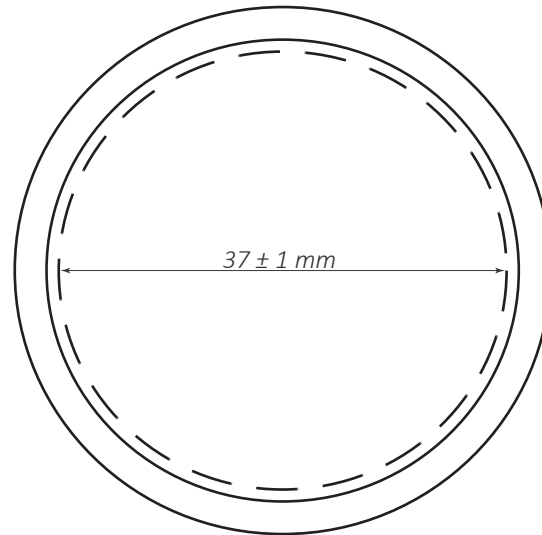

## Black Alu Jar

 Capacity	30 g
 Diameter	51 mm
 Height	20 mm
 Weight	≈ 8g
 Shape	Round
 Color (jar)	Black
 Color (lid)	Black
 Material (jar)	Aluminium
 Material (lid)	Aluminium

# TECHNICAL DATA SHEET

\*TOP VIEW\*

\*BOTTOM VIEW\*