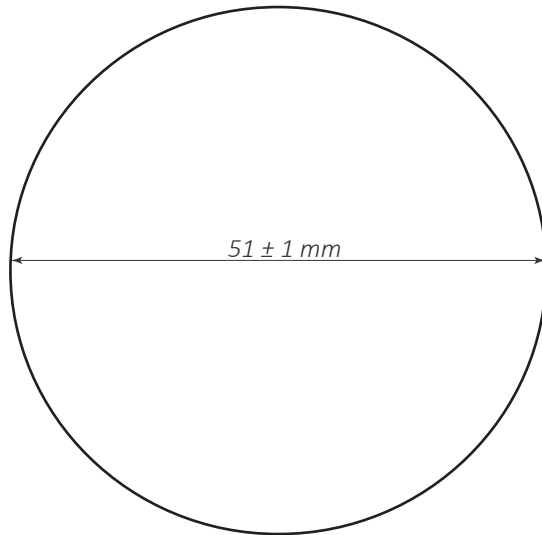

## Black Alu Jar

 Capacity	30 g
 Diameter	51 mm
 Height	20 mm
 Weight	≈ 8g
 Shape	Round
 Color (jar)	Black
 Color (lid)	Black
 Material (jar)	Aluminium
 Material (lid)	Aluminium

# TECHNICAL DATA SHEET

\*TOP VIEW\*

\*BOTTOM VIEW\*